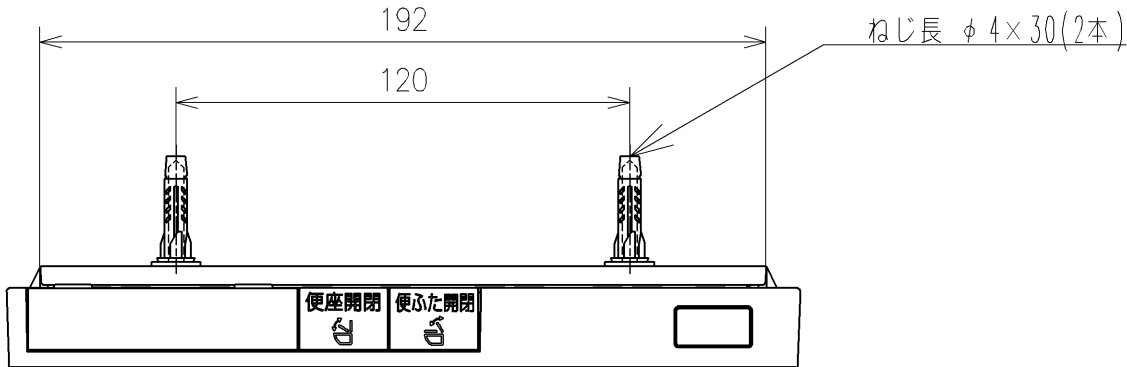

<特注仕様>
1. 本体着脱部を金属製にしたもの

*定格: AC100V-1278W 50/60Hz
*1ページ目のリモコンはイメージ図です。
配置と表示内容の詳細は2ページ目を参照ください。
*リモコン用単4形乾電池 (2個) 同梱

TOTO			単位 mm	名称 ウォシュレットアプリコット
製図 石井健	検図 神祐紀 平憲作	日付 2023/05/11	尺度 1:5	品番 TCF4734V80
備考 F3 洗浄乾燥脱臭暖房便座				図番/ビジョン -
A3			ページNo . 1/1	(改)

リモコン詳細図

TOTO			単位 mm	名称 ウォシュレットアプリコット
製図 石井健	検図 神祐紀 平憲作	日付 2023/05/11	尺度 1 : 2	品番 TCF4734V80
備考				図番/ビジョン -
A4			ページNo . 1 / 1	(改)