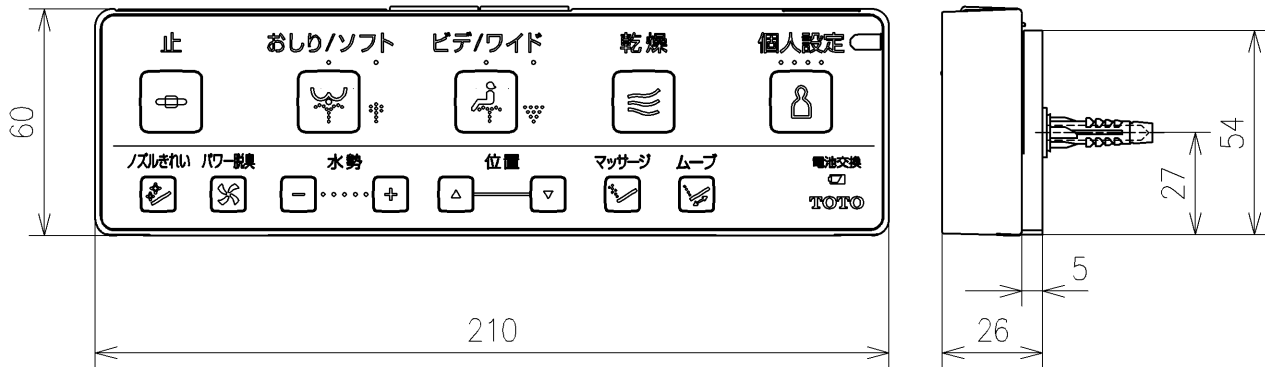

<特注仕様>
1. 本体着脱部を金属製にしたもの

*定格: AC100V-1278W 50/60Hz
*1ページ目のリモコンはイメージ図です。
配置と表示内容の詳細は2ページ目を参照ください。
*リモコン用単4形乾電池 (2個) 同梱

TOTO			単位 mm	名称 ウォシュレットアプリコット
製図 石井健	検図 神祐紀 平憲作	日付 2023/05/11	尺度 1:5	品番 TCF4734V80
備考 F3 洗浄乾燥脱臭暖房便座				図番/ビジョン -
A3			ページNo . 1/1	(改)

リモコン詳細図

TOTO			単位 mm	名称 ウォシュレットアプリコット
製図 石井健	検図 神祐紀 平憲作	日付 2023/05/11	尺度 1 : 2	品番 TCF4734V80
備考				図番/ビジョン -
A4			ページNo . 1 / 1	(改)